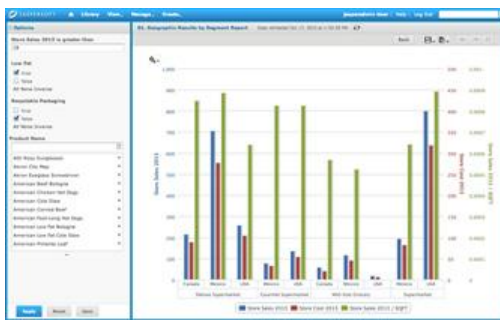

## ● ビッグデータとの接続性

ネイティブなレポートと分析機能を使用してリアルタイムにHadoop、MongoDB、Cassandraなどに直接接続

## インタラクティブなレポート、組み込まれたダッシュボード、そしてすべての人の為の分析

組み込みダッシュボード、インタラクティブなレポートおよび分析をアプリケーション内にすばやく導入して、顧客がアプリケーションデータをより詳細に把握できるようにします。

JaspersoftのBIソリューションは、顧客が必要とするBI機能を、ほとんど、または大量に制御できるように設計されています。