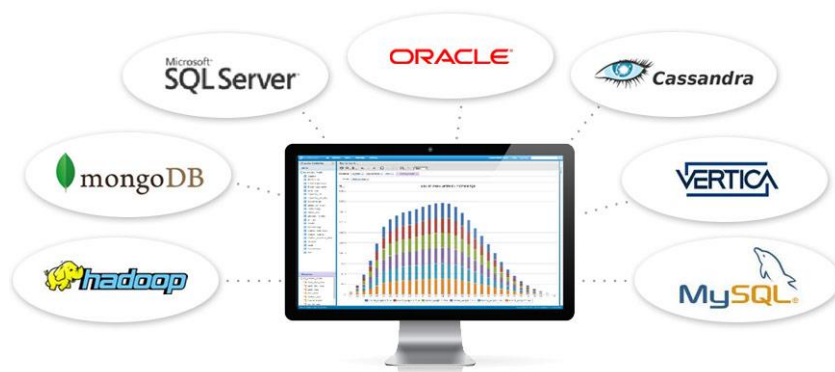

任意のデータにアクセスする

最近の多くのアプリケーションでは、リレーショナルデータベース、MongoDB等のNoSQLエンジン、フラットファイルなど、さまざまなデータストアテクノロジーを活用しています。Jaspersoftは、アクセス性能を最大化し、アプリケーションのアーキテクチャを簡素化する為にETLを必要とせずに任意のデータソースに接続することができます。